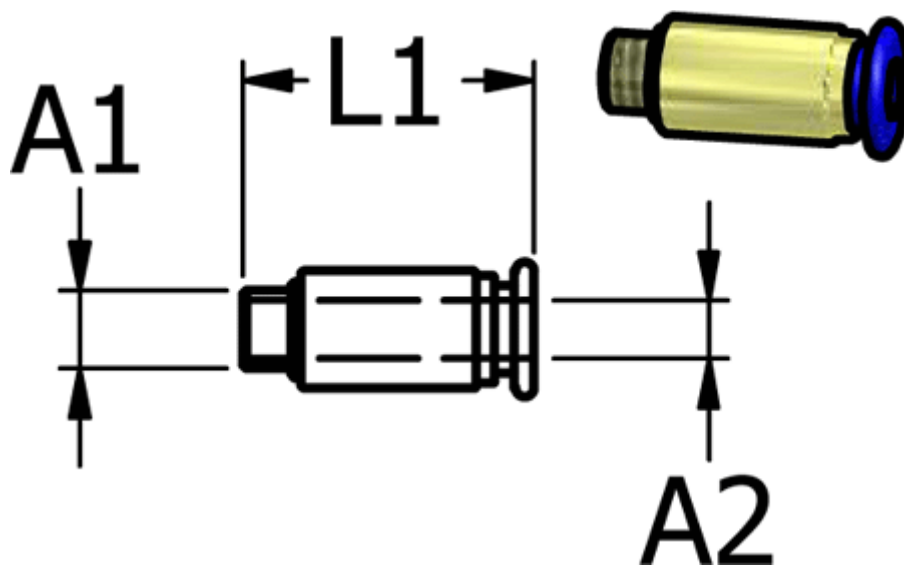

Varenummer: 586POC53

Beskrivelse: Mini Push-in POC53, lige m/rundt hus, M5 slange Ø3

## Mål

Gevind A1	= M5
L1	= 16
Udv. slangediameter A2	= 3 mm